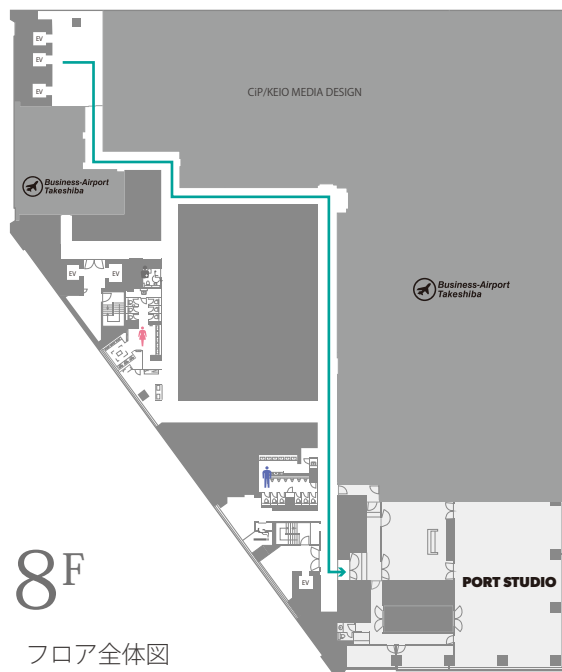

ソーシャルディスタンスプラン -1m-

ソーシャルディスタンスプラン -2m-

A スタジオ  
シアター : 16名

面積 AB : 279 m <sup>2</sup>	A : 189 m <sup>2</sup>	B : 90 m <sup>2</sup>	Foyer : 80 m <sup>2</sup>	Private RoomA : 20 m <sup>2</sup> , B : 17 m <sup>2</sup>	天井高 Studio : 3.0m	Foyer : 2.68m	Guest Room : 2.85m	床耐荷重 300kg/ m <sup>2</sup>	スケール 1/200 (A4)
----------------------------	------------------------	-----------------------	---------------------------	---	-------------------	---------------	--------------------	----------------------------	-----------------