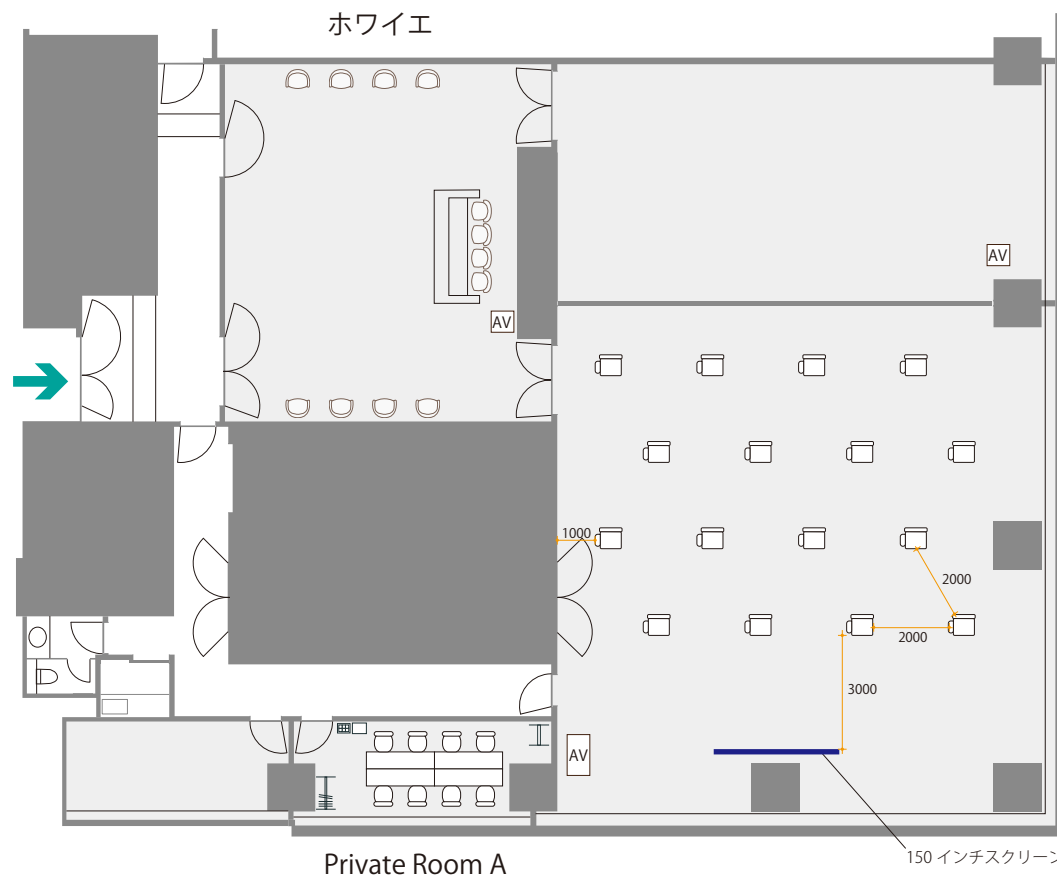

ソーシャルディスタンスプラン -1m-

ソーシャルディスタンスプラン -2m-

A スタジオ  
シアター : 16名

面積 AB : 279 m <sup>2</sup>	A : 189 m <sup>2</sup>	B : 90 m <sup>2</sup>	Foyer : 80 m <sup>2</sup>	Private RoomA : 20 m <sup>2</sup> , B : 17 m <sup>2</sup>	天井高 Studio : 3.0m	Foyer : 2.68m	Guest Room : 2.85m	床耐荷重 300kg/ m <sup>2</sup>	スケール 1/200 (A4)
----------------------------	------------------------	-----------------------	---------------------------	---	-------------------	---------------	--------------------	----------------------------	-----------------