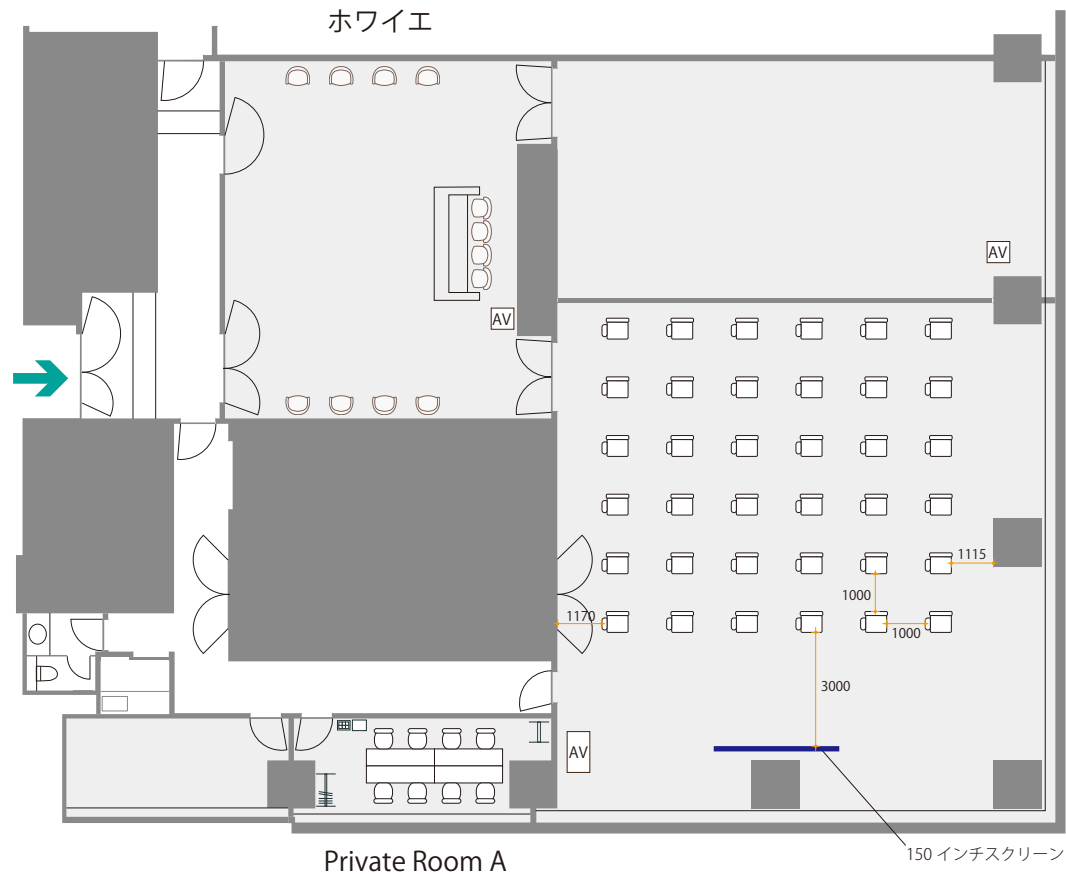

ソーシャルディスタンスプラン -1m-

ソーシャルディスタンスプラン -2m-

A スタジオ  
シアター : 16名

面積 AB : 279 m <sup>2</sup>	A : 189 m <sup>2</sup>	B : 90 m <sup>2</sup>	Foyer : 80 m <sup>2</sup>	Private RoomA : 20 m <sup>2</sup> , B : 17 m <sup>2</sup>	天井高 Studio : 3.0m	Foyer : 2.68m	Guest Room : 2.85m	床耐荷重 300kg/ m <sup>2</sup>	スケール 1/200 (A4)
----------------------------	------------------------	-----------------------	---------------------------	---	-------------------	---------------	--------------------	----------------------------	-----------------