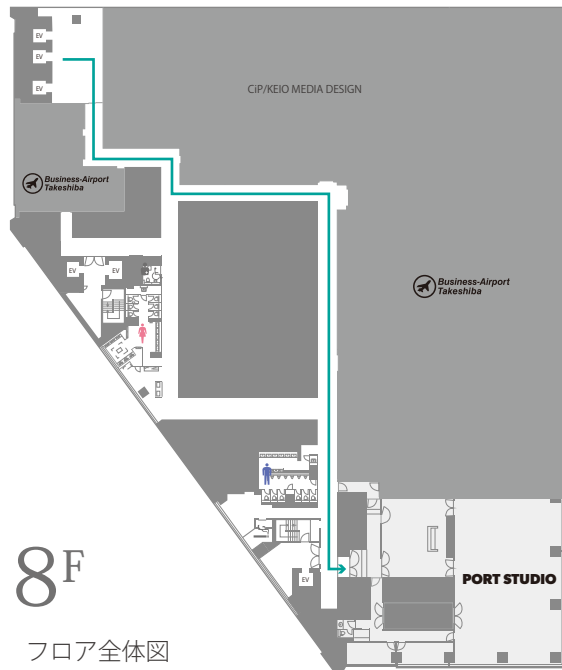

ソーシャルディスタンスプラン -1m-

ソーシャルディスタンスプラン -2m-

A スタジオ  
シアター : 16名

面積 AB : 279 m <sup>2</sup>	A : 189 m <sup>2</sup>	B : 90 m <sup>2</sup>	Foyer : 80 m <sup>2</sup>	Private RoomA : 20 m <sup>2</sup> , B : 17 m <sup>2</sup>	天井高 Studio : 3.0m	Foyer : 2.68m	Guest Room : 2.85m	床耐荷重 300kg/ m <sup>2</sup>	スケール 1/200 (A4)
----------------------------	------------------------	-----------------------	---------------------------	---	-------------------	---------------	--------------------	----------------------------	-----------------