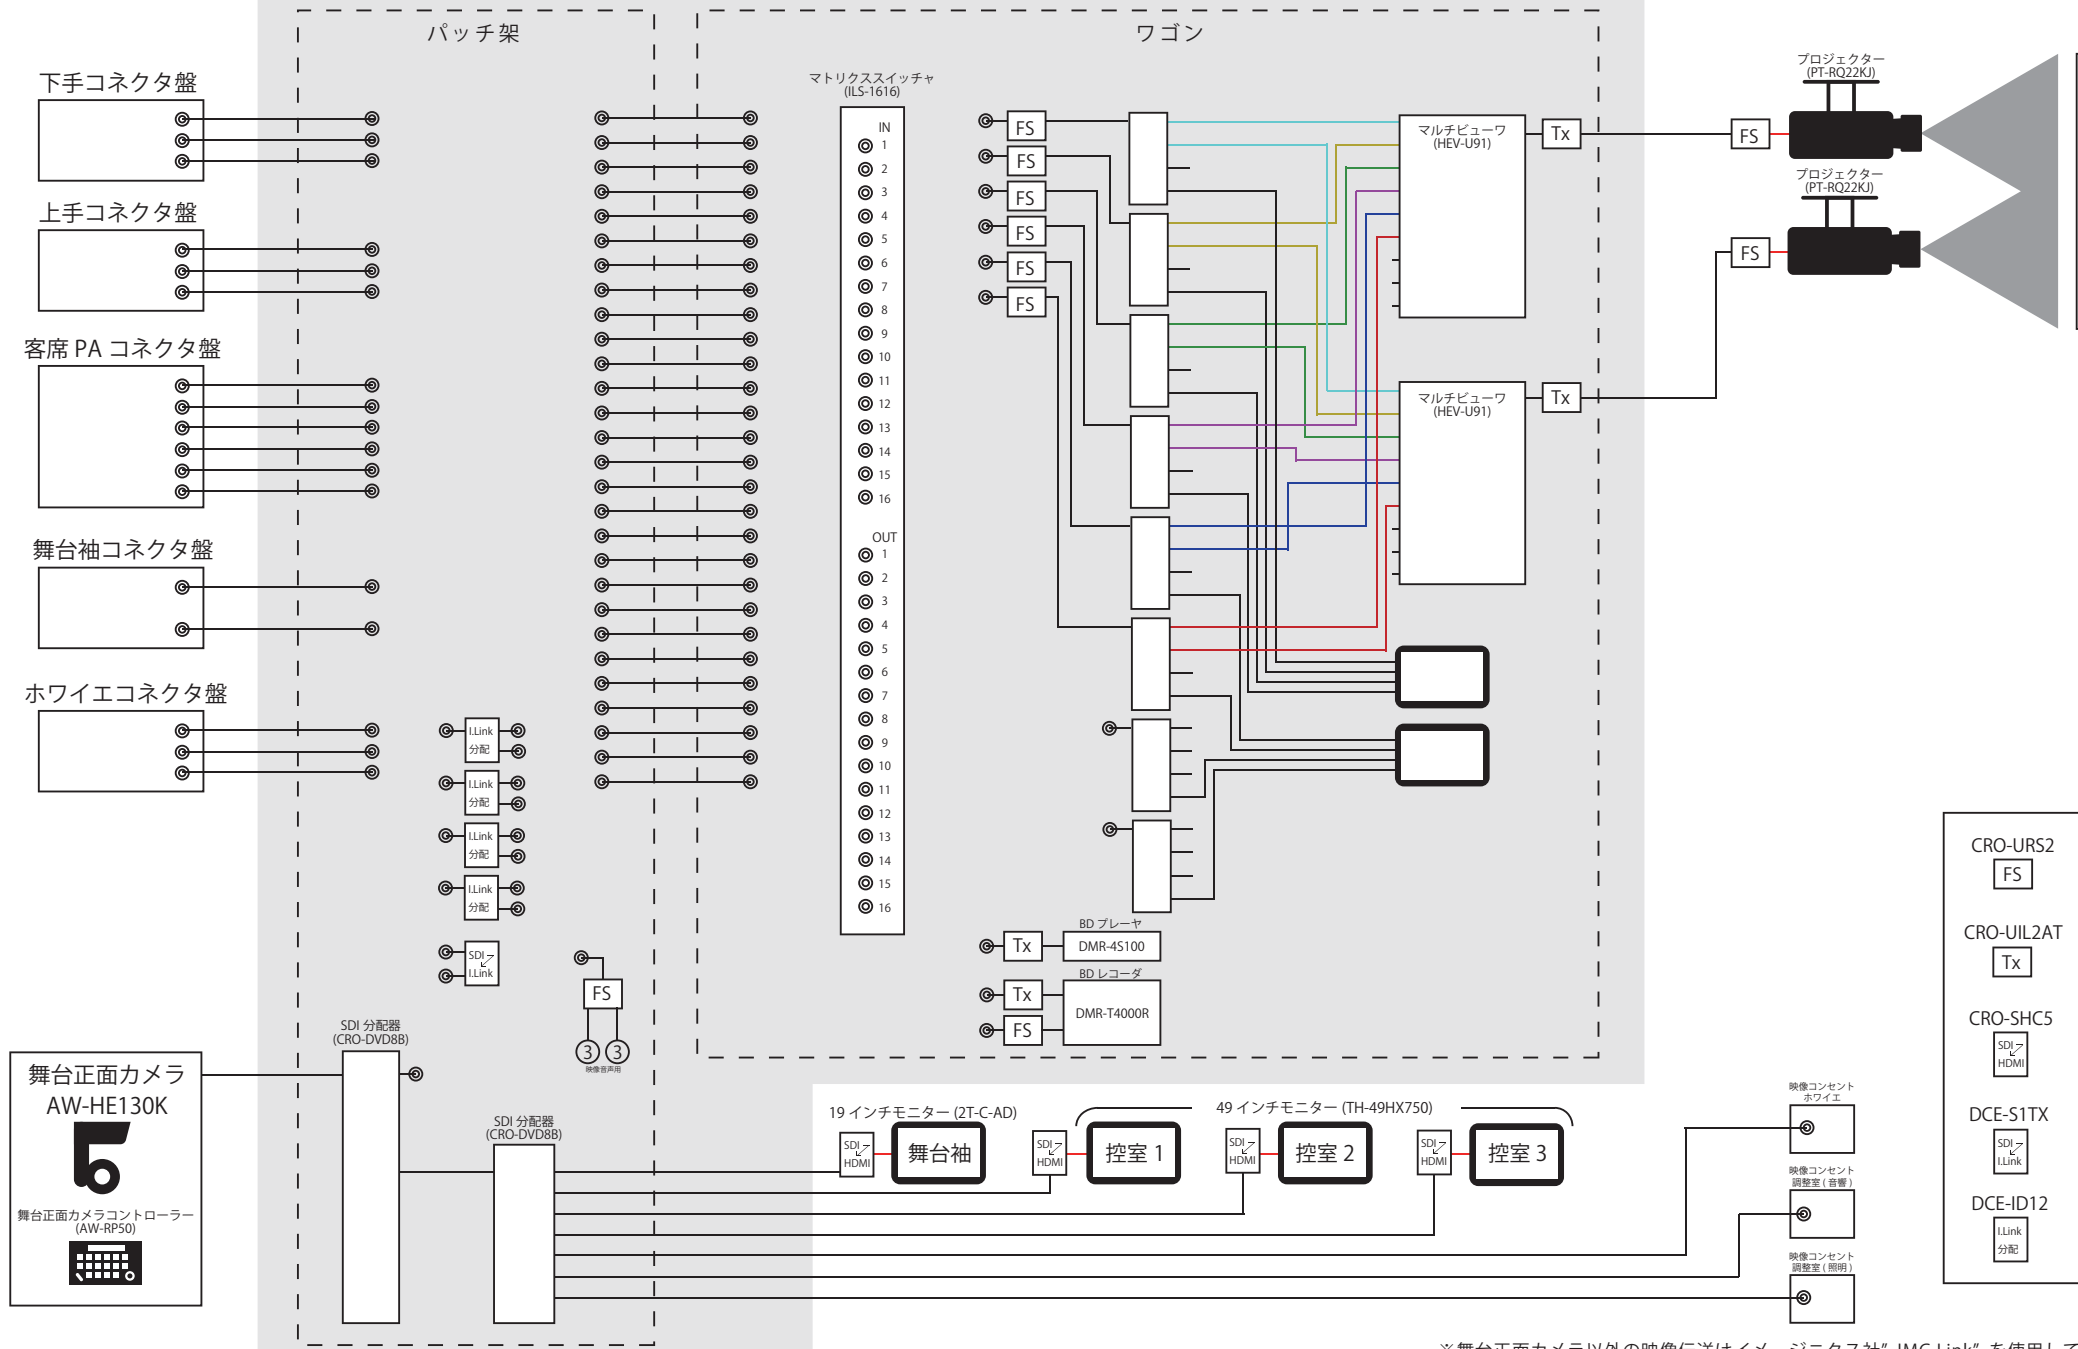

# 調整室

※舞台正面カメラ以外の映像伝送はイメージクス社”IMG.Link”を使用しております