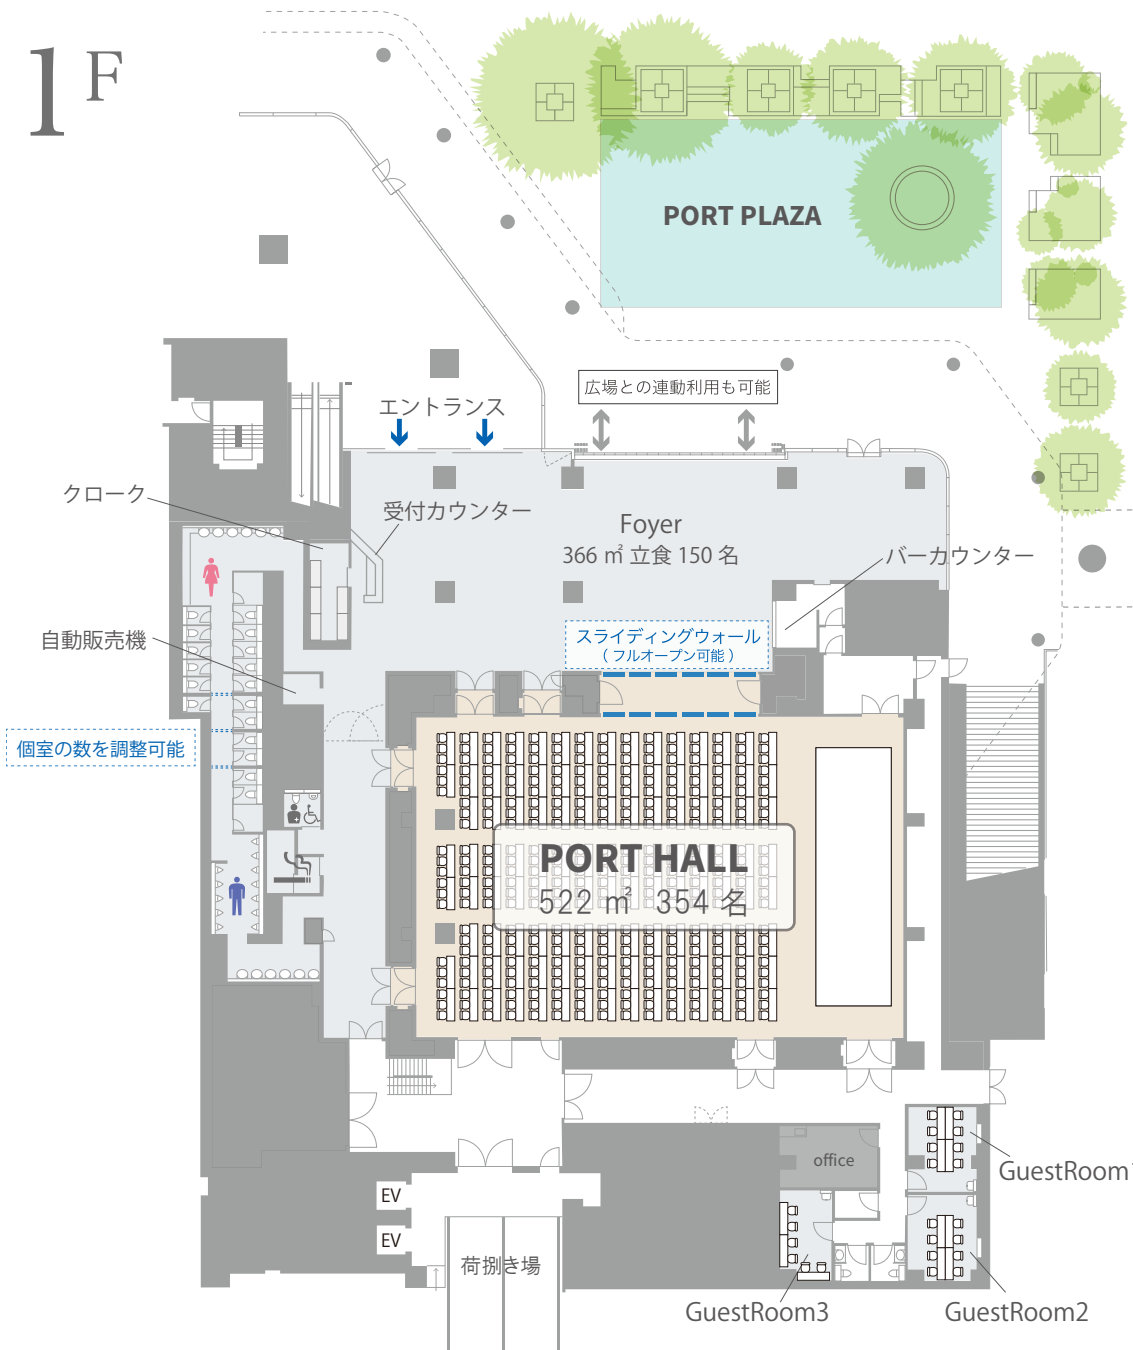

1F

■ SPEC

	ホール	ホワイエ	ゲストルーム 1/2/3
面積	522 m <sup>2</sup>	366 m <sup>2</sup>	20/20/16 m <sup>2</sup>
天井高	5.5m	5m	2.5m
収容人数	354名 (スクール) 448名 (シアター)	約 150名 (立食)	約 8/8/6名

■ PRICE

[全て税別価格]

ホール (ホワイエ・ゲストルーム含む)	9:00 - 17:00	850,000
	4時間 (7:00 - 22:00)	600,000
	1時間延長 (7:00 - 22:00)	120,000
	1時間延長 (22:00 - 7:00)	240,000