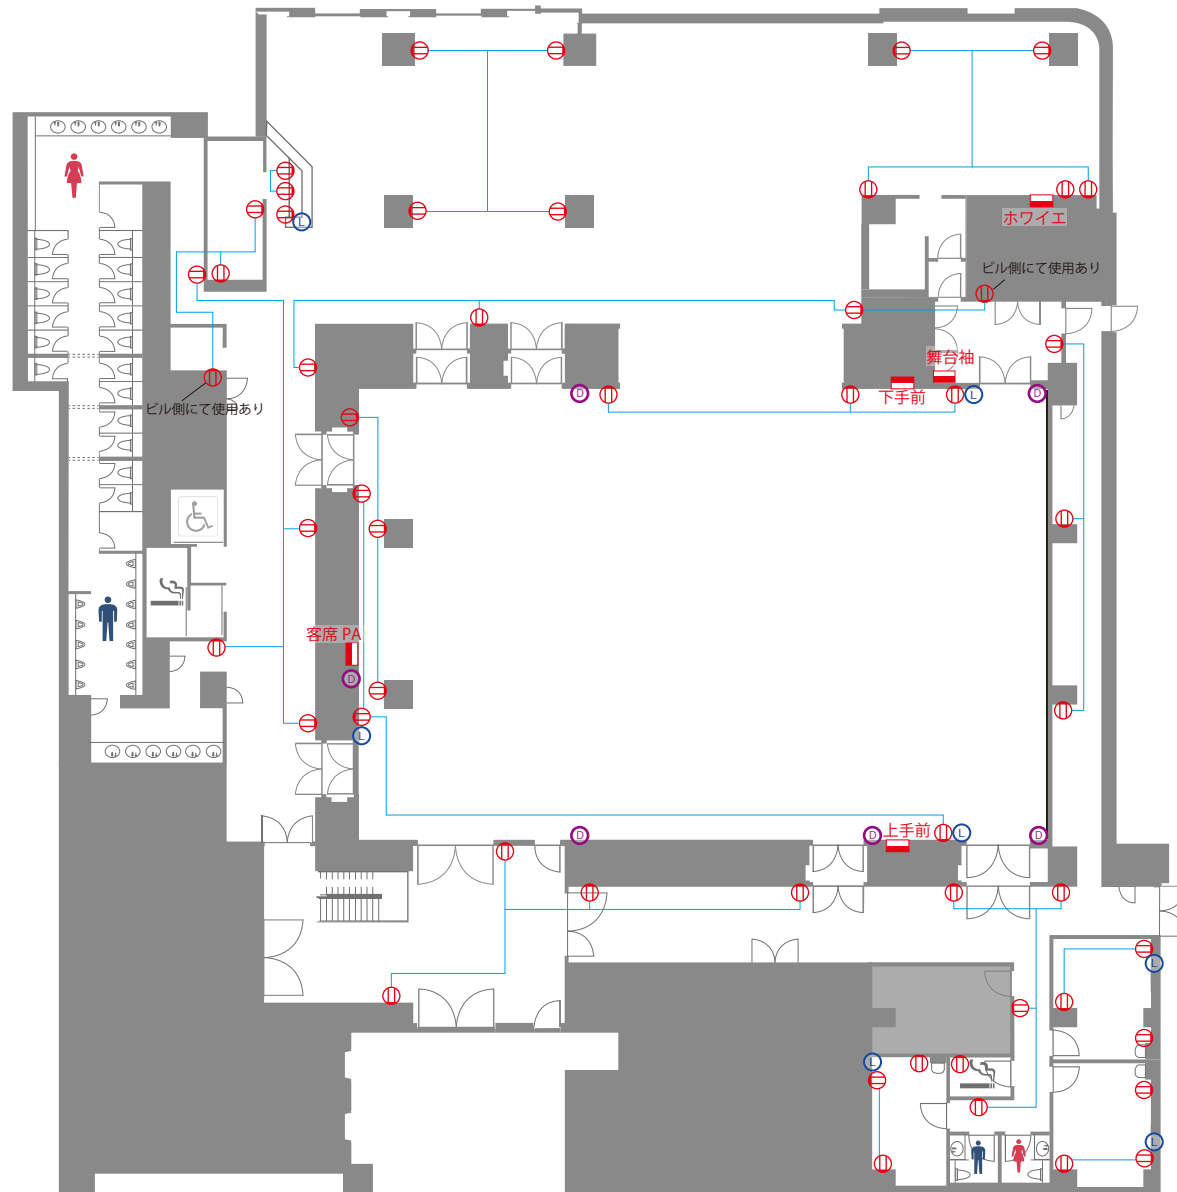

※掲載の図面・設備仕様・スペック等は計画段階のもので変更になる可能性があります。

Ⓜ 埋込コンセント 100V 15A 2口
※青線箇所は同回路

Ⓧ DMX コネクタ盤 100V 15A 2口
※各盤単独

Ⓛ LAN ポート
インターネット回線用 1口

■ コネクタ盤

<下手前・上手前>

C型コンセント 100V 30A 3口

平行コンセント 100V 15A 2口

<客席 PA>

C型コンセント 100V 30A 1口

平行コンセント 100V 15A 2口

<舞台袖・ホワイエ>

平行コンセント 100V 15A 1口