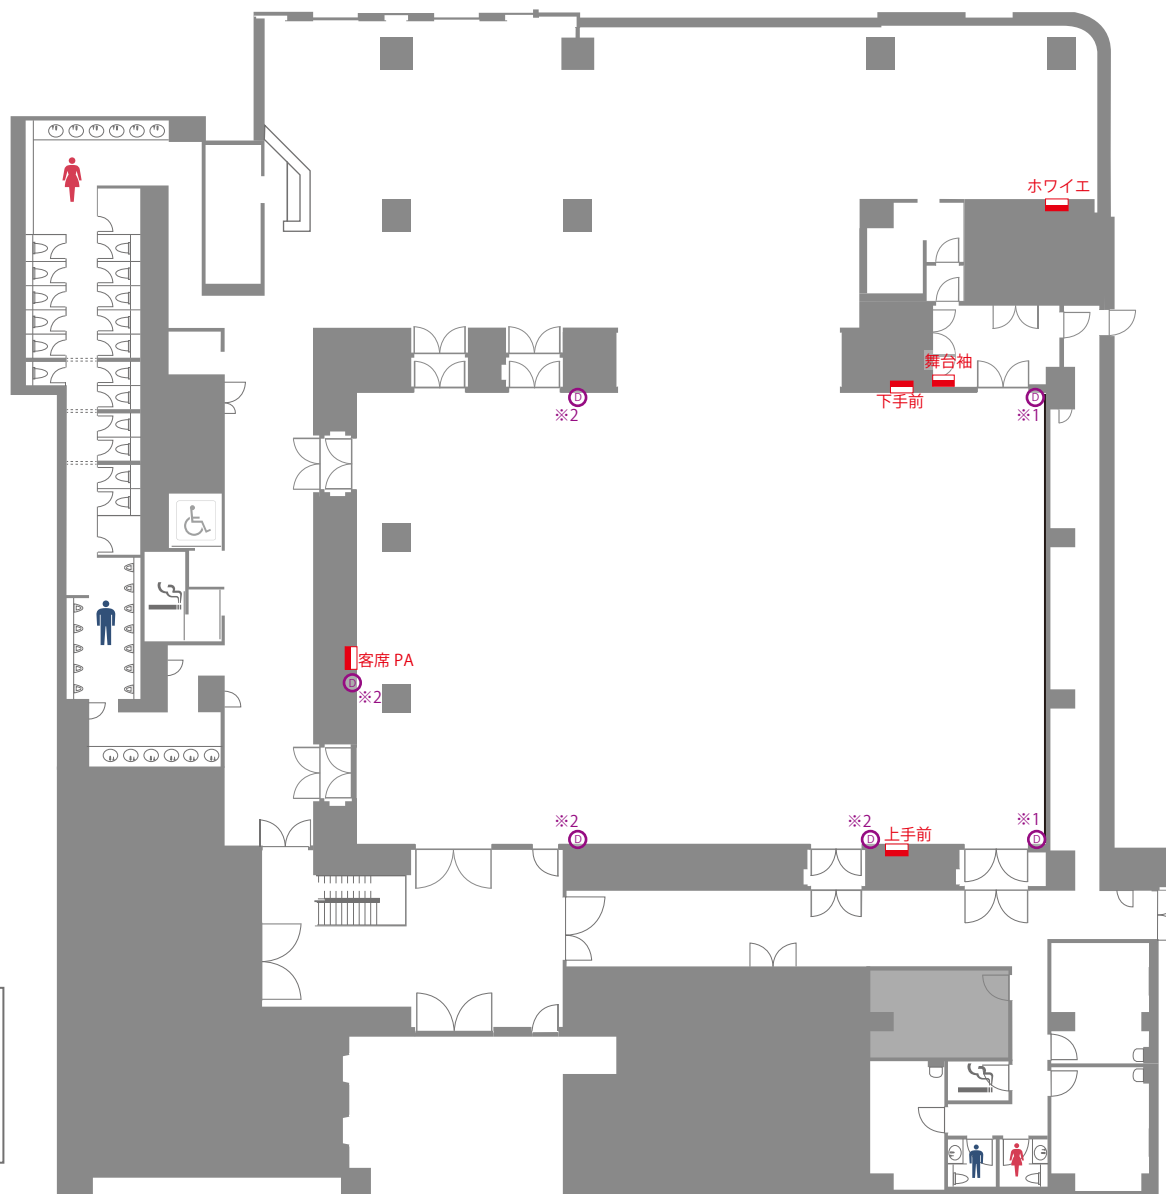

※掲載の図面・設備仕様・スペック等は計画段階のもので変更になる可能性があります。

ホワイエ コネクタ盤

【音響】

- ・XLR (11C&12C) ×4

【映像】

- ・IMG.Link ×3 (BNC / L-5CFB)

【電源】

- ・平行 15A ×1 (3P 抜け止め)
- ・アースターミナル

舞台袖 コネクタ盤

【音響】

- ・XLR (11C&12C) ×2
- ・クリアカム (Ach / Bch)

【映像】

- ・IMG.Link ×2 (BNC / L-5CFB)
- ・ILS-1616/1608 制御回線 (Cat6-STP)

【電源】

- ・平行 15A ×1 (3P 抜け止め)
- ・アースターミナル

DMX コネクタ盤

※1 DMX - OUT, 平行 15A ×1

※2 DMX - IN / Out, 平行 15A ×1

下手・上手前 コネクタ盤

【音響】

- ・16ch マルチ (マルチ&XLR / 11C&12C)
- ・クリアカム (Ach / Bch)

【映像】

- ・IMG.Link ×3 (BNC / L-5CFB)
- ・ILS-1616/1608 制御回線 (Cat6-STP)

【電源】